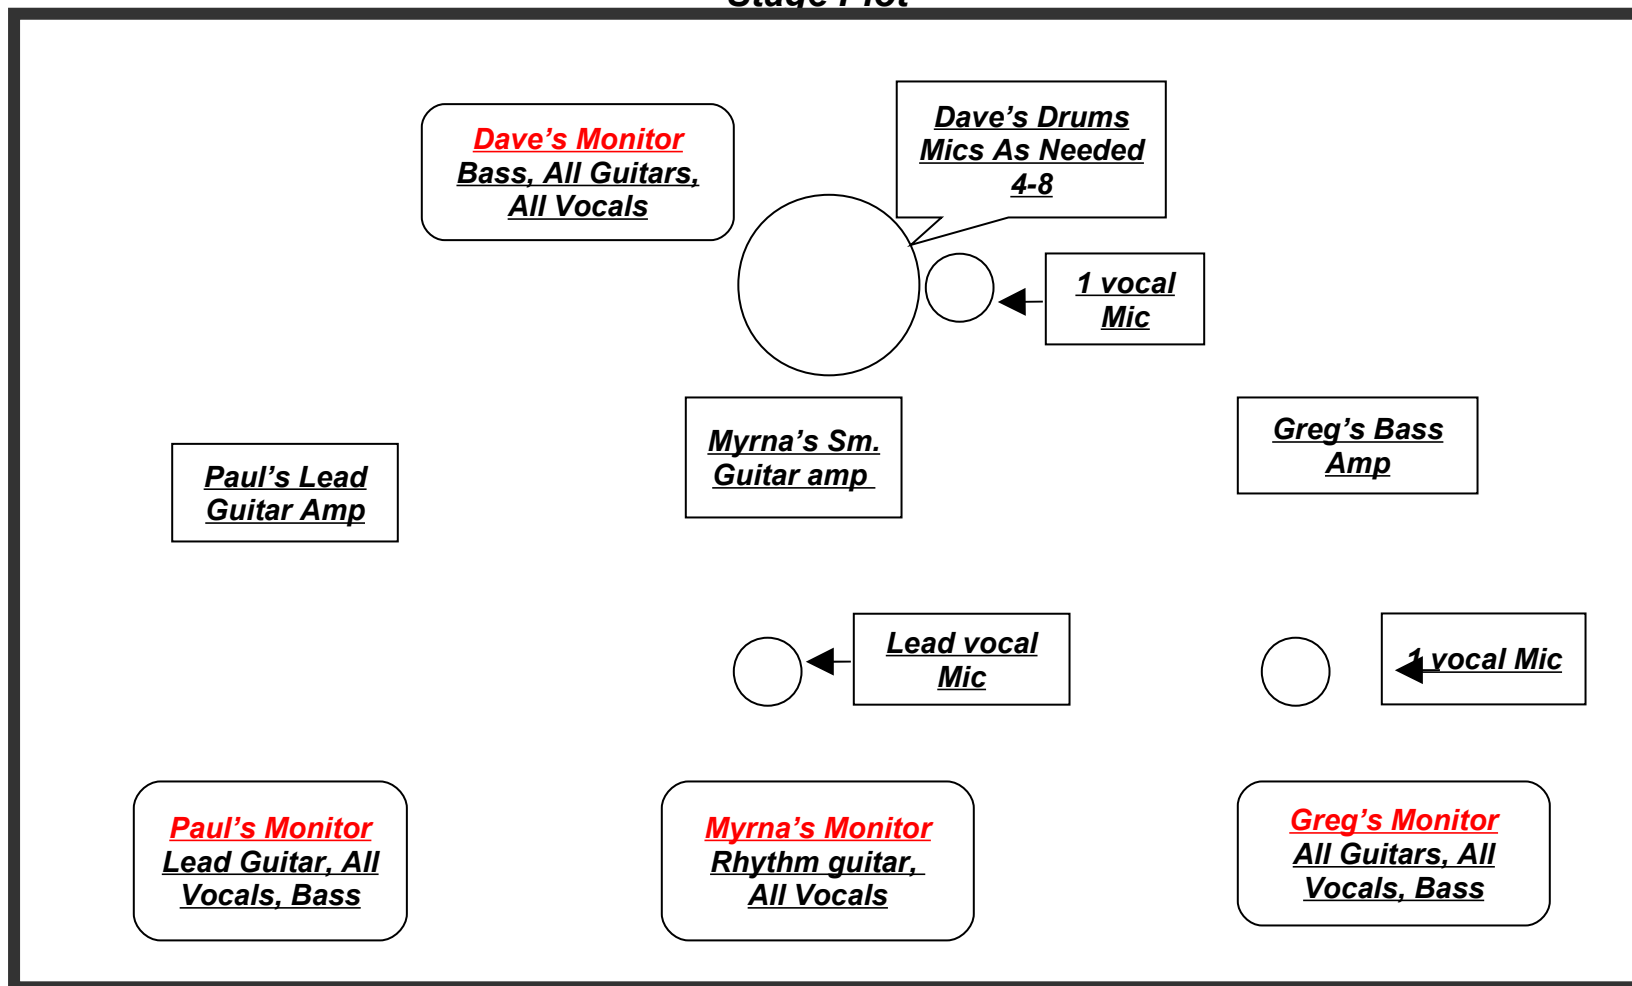

Kozmic Pearl

Stage Plot

Kozmic Pearl

Bookings:

rock steady, Inc.

832.488.4011

[**gregoryebarr@gmail.com**](mailto:gregoryebarr@gmail.com)

[**divamsm@yahoo.com**](mailto:divamsm@yahoo.com)